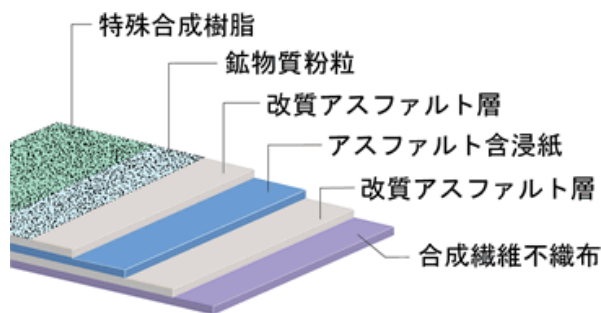

北海道板金工業組合推奨粘着改質アスファルトルーフィング