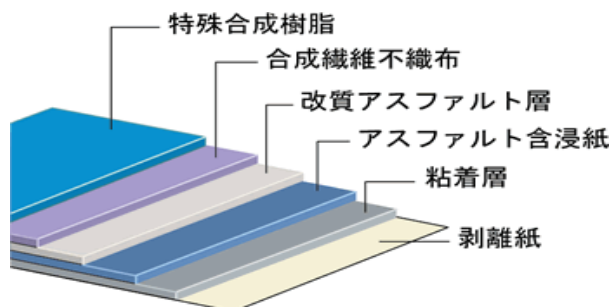

※カスタムベースも引き続き推奨品です。